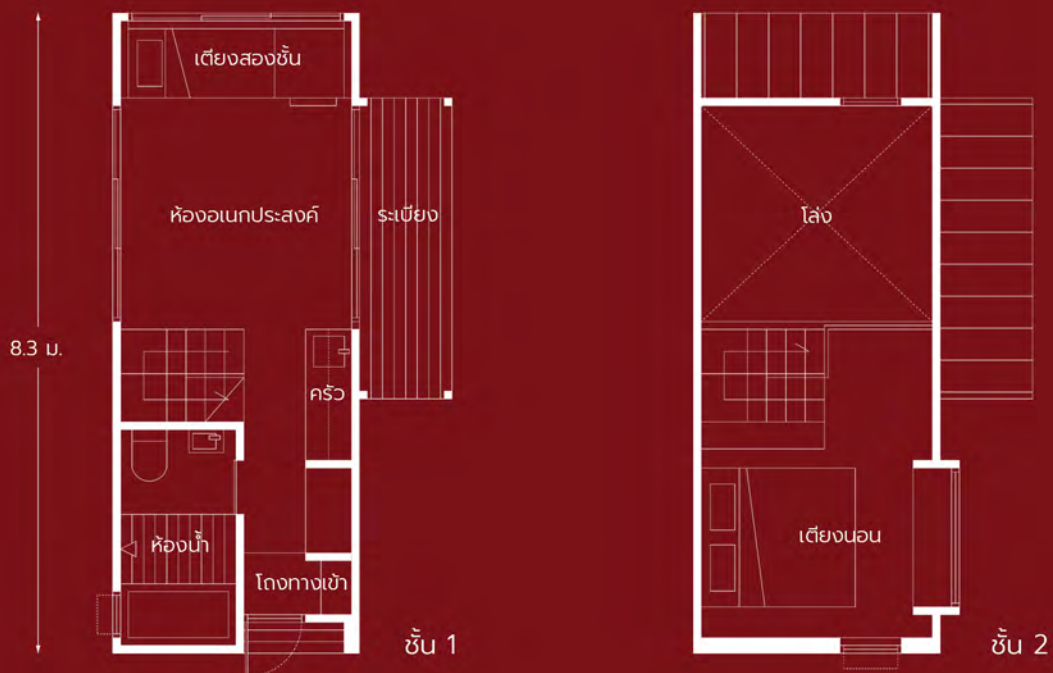

*เป็นไปตามเงื่อนไขที่กำหนด

HAKO 5.5

บ้านตัวอย่าง ฮาโกะ 5.5

แบบบ้านชั้นเดียว ความยาว 5.5 เมตร พื้นที่ใช้สอย 21 ตารางเมตร ที่มาพร้อมห้องเสื่อทาทามิ สไตล์ญี่ปุ่น สามารถใช้เป็นนั่งเล่น ห้องทำงาน หรือปุ๊ฟูกปรับเปลี่ยนเป็นห้องนอนได้ มีห้องน้ำในตัว พร้อมระเบียงพักผ่อน

HAKO 8.3 +

บ้านตัวอย่าง ฮาโกะ 8.3 พลัส

แบบบ้านสองชั้น ความยาว 8.3 เมตร พื้นที่ใช้สอย 44 ตารางเมตร ประกอบด้วย ห้องอเนกประสงค์พร้อมเตียงสองชั้น ห้องน้ำแบบญี่ปุ่นพร้อมอ่างอาบน้ำ มุมครัว ระเบียง และเตียงนอนขนาดคิงส์ไซส์บนชั้นสอง สามารถเข้าพักได้ถึง 4 ท่าน เหมาะกับบ้านพักตากอากาศ หรือบ้านสวนสำหรับครอบครัว

HAKO Specification

รายละเอียดผลิตภัณฑ์ ฮาโกะ

- บ้านหน้ากว้าง 3.15 เมตร
- ความสูงจากพื้นถึงยอดหลังคา 3.35 เมตร (5.03 เมตร สำหรับรูปแบบ 2 ชั้น)
- โครงสร้างเหล็ก มาตรฐานมอก.
- เสาต่อม่อเหล็กรูปพรรณ H-beam ขนาด 10x10 ซม.
- คานหลักเหล็กรูปพรรณ steel channel ลึก 15 ซม.
- หลังคา metalsheet แบบ seam lock ฉนวน eps 3 นิ้ว
- แผ่นพื้น smartboard ทน 20 มม. + absorbant rubber
- ผนังกันความร้อน แบบ HYBRID (smartboard 10 มม. + air gap + iso wall ฉนวน eps 2 นิ้ว + ยิปซัมบอร์ด 8 มม.)
- พื้นระเบียงและผนังภายนอก ไม้สังเคราะห์นำเข้า
- ประตูทางเข้าหลักอลูมิเนียมลายไม้ Euro profile
- หน้าต่างอลูมิเนียมลายไม้ ความสูง 2.1เมตร
- ประตูห้องน้ำลายไม้ ฝอลูกฟูก วัสดุ PS กันน้ำและปลวก100%
- หุ้มเสาและคานภายนอกด้วย metalsheet ลายไม้
- พื้นภายในไม้สังเคราะห์ นำเข้าจากประเทศญี่ปุ่น
- เสื่อทาทามิ Migusa นำเข้าจากประเทศญี่ปุ่น (opt.)
- เฟอร์นิเจอร์และครัว built-in กรุลามิเนตลายไม้
- ท็อปครัวและท็อปอ่างอาบน้ำ อะคริลิกเกรด100%
- ฝ้าเพดานยิปซัมบอร์ด 6mm หรือ ฝ้าไม้สังเคราะห์นำเข้า (opt.)
- สุขภัณฑ์ Cotto หรือเทียบเท่า
- ก๊อกน้ำและวาล์วน้ำ Cotto, Mogen, Hafele หรือเทียบเท่า
- Sink และก๊อกครัว Hafele หรือเทียบเท่า
- fitting อุปกรณ์ Hafele หรือเทียบเท่า
- เครื่องใช้ไฟฟ้า เครื่องทำน้ำร้อน/น้ำอุ่น Mex หรือเทียบเท่า
- แอร์ Carrier หรือเทียบเท่า
- โคมและหลอดไฟ LED ทั้งหมด
- สวิตช์/ปลั๊กไฟฟ้า ดีไซน์พิเศษ Art DNA